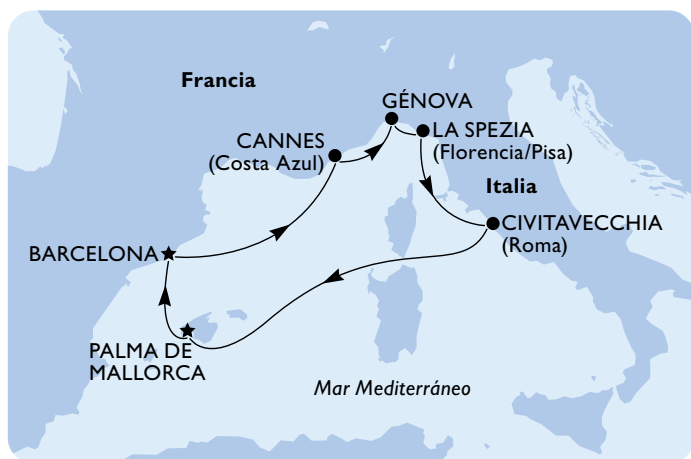

MSC

CRUCEROS

BEST HOLIDAY EVER

MEDITERRÁNEO

MSC GRANDIOSA

Embarque en **Barcelona**

Los sábados

8 días - 7 noches

6 DE JUNIO
683 € p.p.

13 DE JUNIO
683 € p.p.

20 DE JUNIO
753 € p.p.

Tarifa Azul. Precio desde por persona y por crucero. Incluye tasas portuarias y cuota de servicio de hotel por persona en base a ocupación doble. La cuota de servicio de hotel es obligatoria y está integrada en el precio total. La cuota de servicio no se aplica a menores de 2 años en el momento de la fecha de salida del crucero. El precio del crucero no incluye seguro de viaje. Consulta precio, itinerario y disponibilidad de cada salida. Las tarifas varían para cada crucero y están sujetas a disponibilidad. Plazas limitadas.